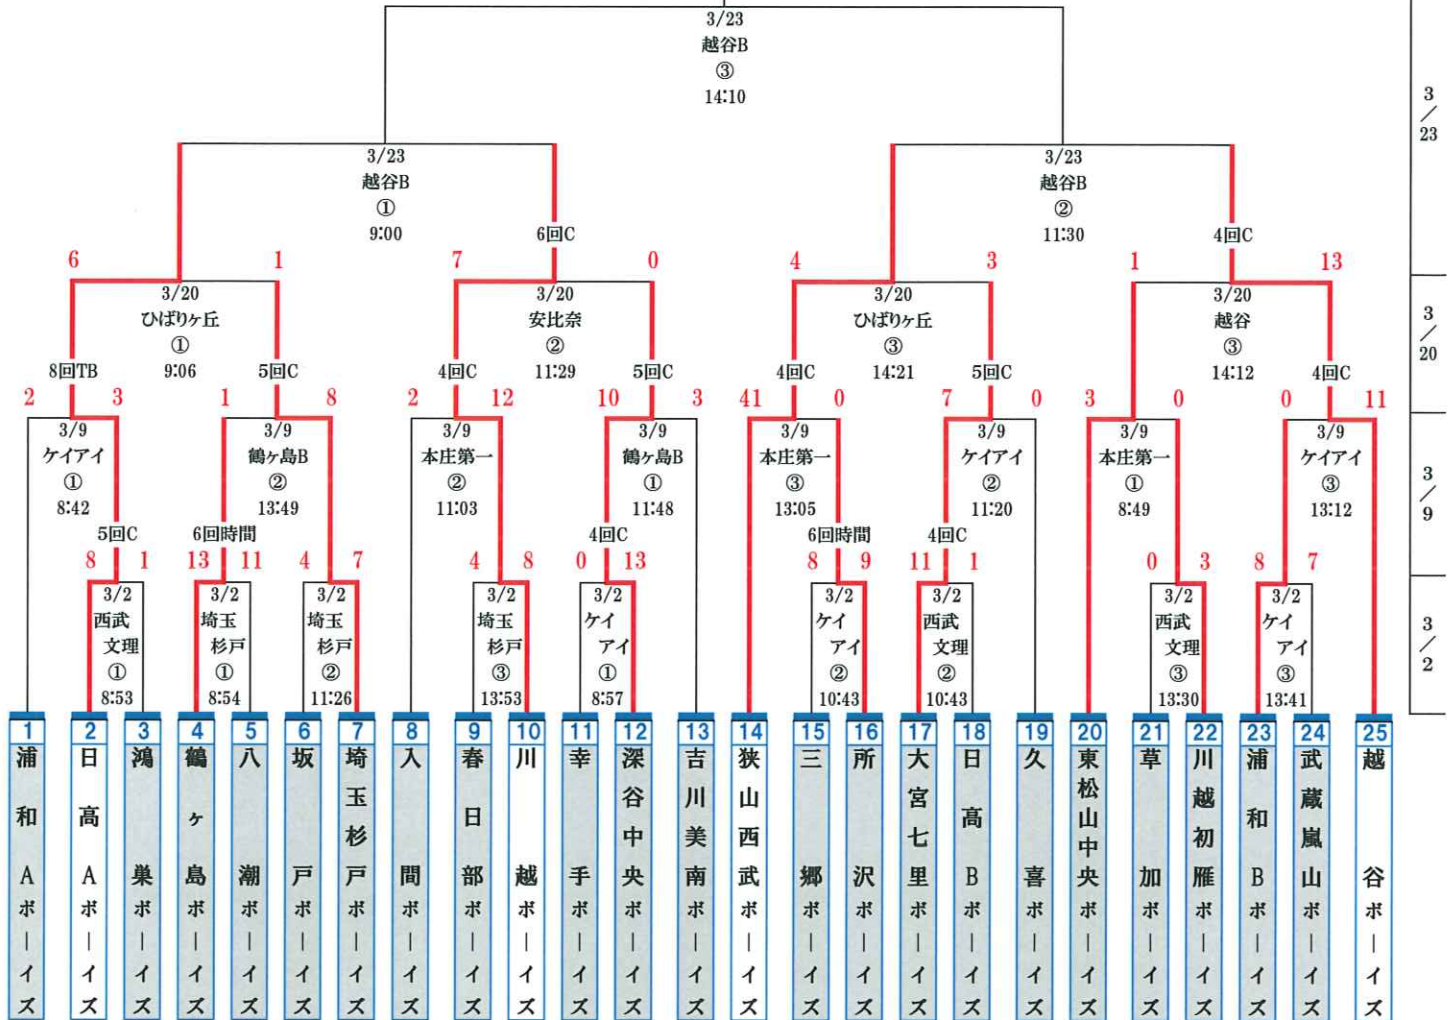

令和7年 第16回ベースマン杯大会 埼玉県東西支部合同大会組合せ 《中学部・レギュラー》

優勝

試合日	試合会場	①試合	②試合	③試合	会場責任チーム	会場運営協力チーム	
3/2	西武文理	西武文理高校	9:00	11:30	14:00	日高ボーイズ	日高ボーイズ
	埼玉杉戸	埼玉杉戸ボーイズグラウンド	9:00	11:30	14:00	埼玉杉戸ボーイズ	八潮、春日部ボーイズ
	ケイアイ	ケイアイスタジアム	9:00	11:30	14:00	西支部	西支部
3/9	本庄第一	本庄第一高校	9:00	11:30	14:00	狭山西武ボーイズ	鶴ヶ島、坂戸、所沢ボーイズ
	鶴ヶ島	鶴ヶ島ボーイズグラウンド	9:00	11:30	14:00	鶴ヶ島ボーイズ	吉川美南ボーイズ
	ケイアイ	ケイアイスタジアム	9:00	11:30	14:00	西支部	西支部
3/20	越谷	越谷ボーイズグラウンド	ジュニア		14:00	越谷ボーイズ	越谷ボーイズ
	安比奈	安比奈親水公園B面	ジュニア	11:30		川越ボーイズ	川越ボーイズ
	ひばりヶ丘	幸手ひばりヶ丘球場	9:00	11:30	14:00	東支部	大宮七里、埼玉杉戸ボーイズ
3/23	越谷	越谷ボーイズグラウンド	9:00	11:30	14:10	東支部	東支部

■役員・運営・審判集合は、①試合開始予定の1時間15分前。

■チーム審判については1名帯同。

■各チームから運営2名。

■ベンチシートは若い番号が一塁側。

■使用会場

埼玉杉戸ボーイズグラウンド	埼玉県北葛飾郡杉戸町木津内413-1 杉戸リサイクルセンター	埼玉杉戸ボーイズ
春日部ボーイズグラウンド	埼玉県春日部市上大増新田10-1	春日部ボーイズ
鶴ヶ島ボーイズグラウンド	埼玉県鶴ヶ島市柳戸町8-1	鶴ヶ島ボーイズ
安比奈親水公園B面	埼玉県川越市安比奈新田140	川越ボーイズ
ケイアイスタジアム	埼玉県本庄市北堀433	西支部
本庄第一高校第二グラウンド	埼玉県本庄市新井805	狭山西武ボーイズ
西武文理高校	埼玉県狭山市柏原新田311	日高ボーイズ
越谷ボーイズグラウンド	埼玉県北葛飾郡松伏町築比地1141-5	越谷ボーイズ
幸手ひばりヶ丘球場	埼玉県幸手市大字木立1929	東支部

令和7年 第16回ベースマン杯大会 埼玉県東西支部大会組合せ 《中学部・ジュニア》

優勝

試合日	試合会場	①試合	②試合	③試合	会場責任チーム	運営協力チーム	
3/9	西遊馬	西遊馬中学グラウンド	9:30	12:00	浦和ボーイズ		
	清風	鶴ヶ島清風高校	9:30	12:00	西支部	西支部	
	安比奈	安比奈親水公園B面	9:00	12:00	川越ボーイズ		
3/20	越谷	越谷ボーイズグラウンド	9:00	11:30	レギュラー	越谷ボーイズ	越谷・鴻巣ボーイズ
	安比奈	安比奈親水公園B面	9:00	レギュラー	レギュラー	川越ボーイズ	川越ボーイズ
	ひばりヶ丘	幸手ひばりヶ丘球場	レギュラー	11:30	レギュラー	大宮七里ボーイズ	大宮七里・埼玉杉戸ボーイズ
3/23	浦和中央	浦和中央ボーイズグラウンド	9:00	11:30	14:10	浦和中央ボーイズ	浦和中央・越谷ボーイズ

- 役員・運営・審判集合は、①試合開始予定の1時間15分前。
- チーム審判については1名帯同。
- 各チームから運営2名。
- ベンチシートは若い番号が一塁側。

■使用会場	会場名	住所
	西遊馬中学グラウンド	埼玉県さいたま市西区西遊馬3131
	鶴ヶ島清風高校	埼玉県鶴ヶ島市高倉946-1
	安比奈親水公園B面	埼玉県川越市安比奈新田140
	越谷ボーイズグラウンド	埼玉県北葛飾郡松伏町築比地1141-5
	幸手ひばりヶ丘球場	埼玉県幸手市大字木立1929