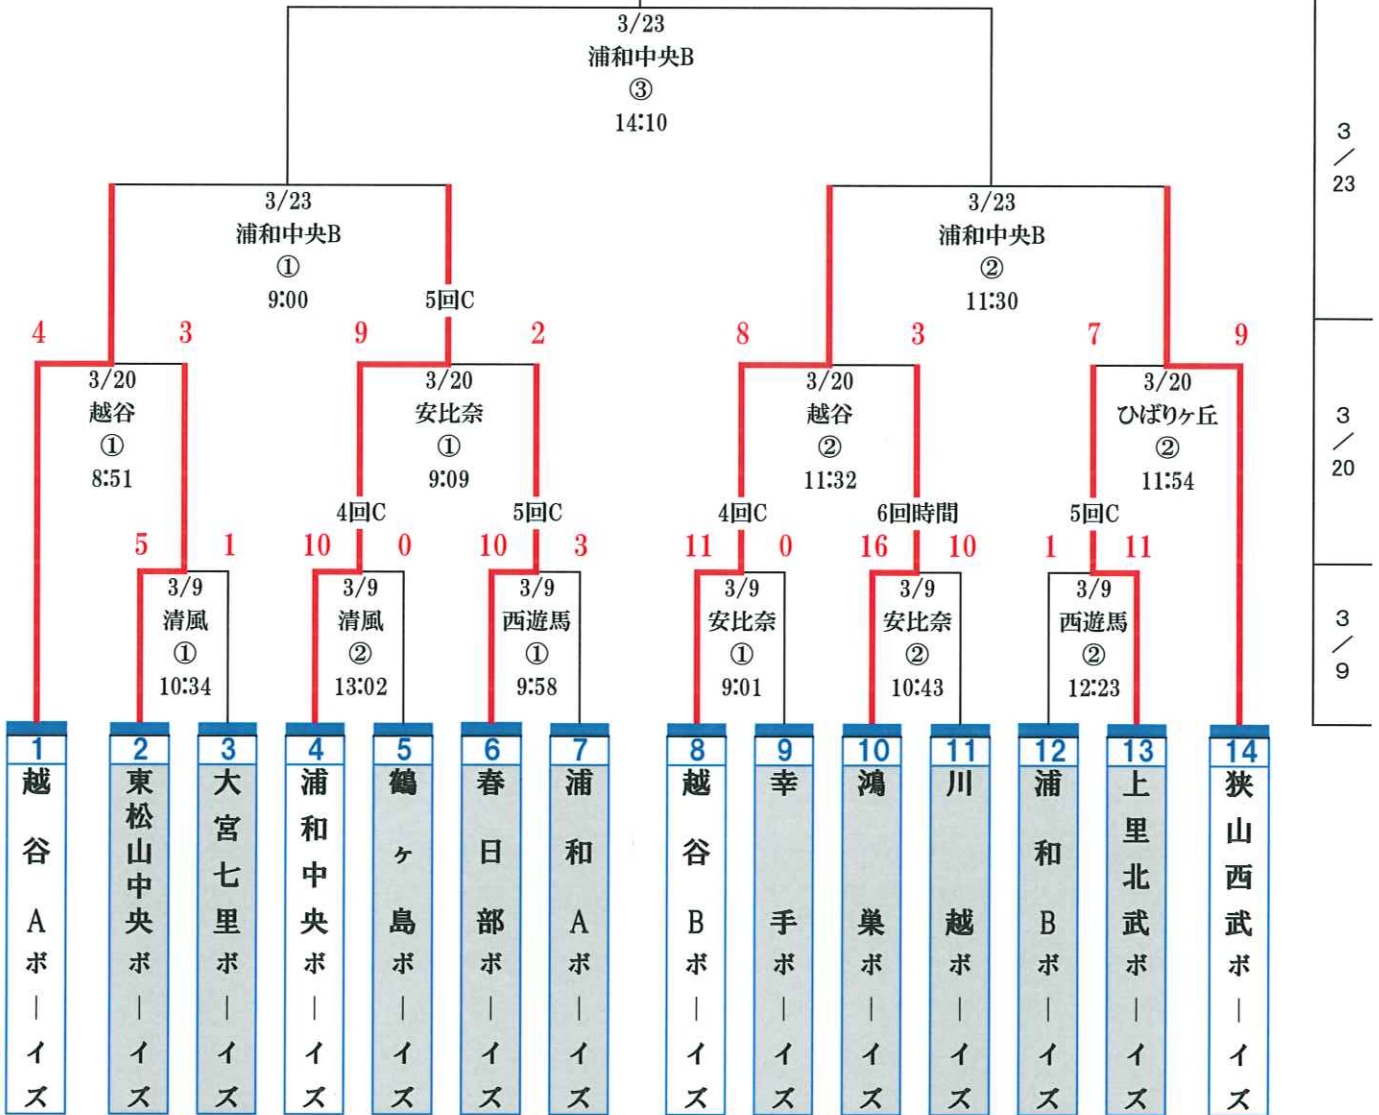

令和7年 第16回ベースマン杯大会 埼玉県東西支部合同大会組合せ 《中学部・レギュラー》

優勝

試合日	試合会場	①試合	②試合	③試合	会場責任チーム	会場運営協力チーム	
3/2	西武文理	西武文理高校	9:00	11:30	14:00	日高ボーイズ	日高ボーイズ
	埼玉杉戸	埼玉杉戸ボーイズグラウンド	9:00	11:30	14:00	埼玉杉戸ボーイズ	八潮、春日部ボーイズ
	ケイアイ	ケイアイスタジアム	9:00	11:30	14:00	西支部	西支部
3/9	本庄第一	本庄第一高校	9:00	11:30	14:00	狭山西武ボーイズ	鶴ヶ島、坂戸、所沢ボーイズ
	鶴ヶ島	鶴ヶ島ボーイズグラウンド	9:00	11:30	14:00	鶴ヶ島ボーイズ	吉川美南ボーイズ
	ケイアイ	ケイアイスタジアム	9:00	11:30	14:00	西支部	西支部
3/20	越谷	越谷ボーイズグラウンド	ジュニア		14:00	越谷ボーイズ	越谷ボーイズ
	安比奈	安比奈親水公園B面	ジュニア	11:30		川越ボーイズ	川越ボーイズ
	ひばりヶ丘	幸手ひばりヶ丘球場	9:00	11:30	14:00	東支部	大宮七里、埼玉杉戸ボーイズ
3/23	越谷	越谷ボーイズグラウンド	9:00	11:30	14:10	東支部	東支部

■役員・運営・審判集合は、①試合開始予定の1時間15分前。

■チーム審判については1名帯同。

■各チームから運営2名。

■ベンチシートは若い番号が一塁側。

■使用会場

埼玉杉戸ボーイズグラウンド	埼玉県北葛飾郡杉戸町木津内413-1 杉戸リサイクルセンター	埼玉杉戸ボーイズ
春日部ボーイズグラウンド	埼玉県春日部市上大増新田10-1	春日部ボーイズ
鶴ヶ島ボーイズグラウンド	埼玉県鶴ヶ島市柳戸町8-1	鶴ヶ島ボーイズ
安比奈親水公園B面	埼玉県川越市安比奈新田140	川越ボーイズ
ケイアイスタジアム	埼玉県本庄市北堀433	西支部
本庄第一高校第二グラウンド	埼玉県本庄市新井805	狭山西武ボーイズ
西武文理高校	埼玉県狭山市柏原新田311	日高ボーイズ
越谷ボーイズグラウンド	埼玉県北葛飾郡松伏町築比地1141-5	越谷ボーイズ
幸手ひばりヶ丘球場	埼玉県幸手市大字木立1929	東支部

令和7年 第16回ベースマン杯大会 埼玉県東西支部大会組合せ 《中学部・ジュニア》

優勝

試合日	試合会場	①試合	②試合	③試合	会場責任チーム	運営協力チーム	
3/9	西遊馬	西遊馬中学グラウンド	9:30	12:00	浦和ボーイズ		
	清風	鶴ヶ島清風高校	9:30	12:00	西支部	西支部	
	安比奈	安比奈親水公園B面	9:00	12:00	川越ボーイズ		
3/20	越谷	越谷ボーイズグラウンド	9:00	11:30	レギュラー	越谷ボーイズ	越谷・鴻巣ボーイズ
	安比奈	安比奈親水公園B面	9:00	レギュラー	レギュラー	川越ボーイズ	川越ボーイズ
	ひばりヶ丘	幸手ひばりヶ丘球場	レギュラー	11:30	レギュラー	大宮七里ボーイズ	大宮七里・埼玉杉戸ボーイズ
3/23	浦和中央	浦和中央ボーイズグラウンド	9:00	11:30	14:10	浦和中央ボーイズ	浦和中央・越谷ボーイズ

- 役員・運営・審判集合は、①試合開始予定の1時間15分前。
- チーム審判については1名帯同。
- 各チームから運営2名。
- ベンチシートは若い番号が一塁側。

■使用会場	会場名	住所
	西遊馬中学グラウンド	埼玉県さいたま市西区西遊馬3131
	鶴ヶ島清風高校	埼玉県鶴ヶ島市高倉946-1
	安比奈親水公園B面	埼玉県川越市安比奈新田140
	越谷ボーイズグラウンド	埼玉県北葛飾郡松伏町築比地1141-5
	幸手ひばりヶ丘球場	埼玉県幸手市大字木立1929