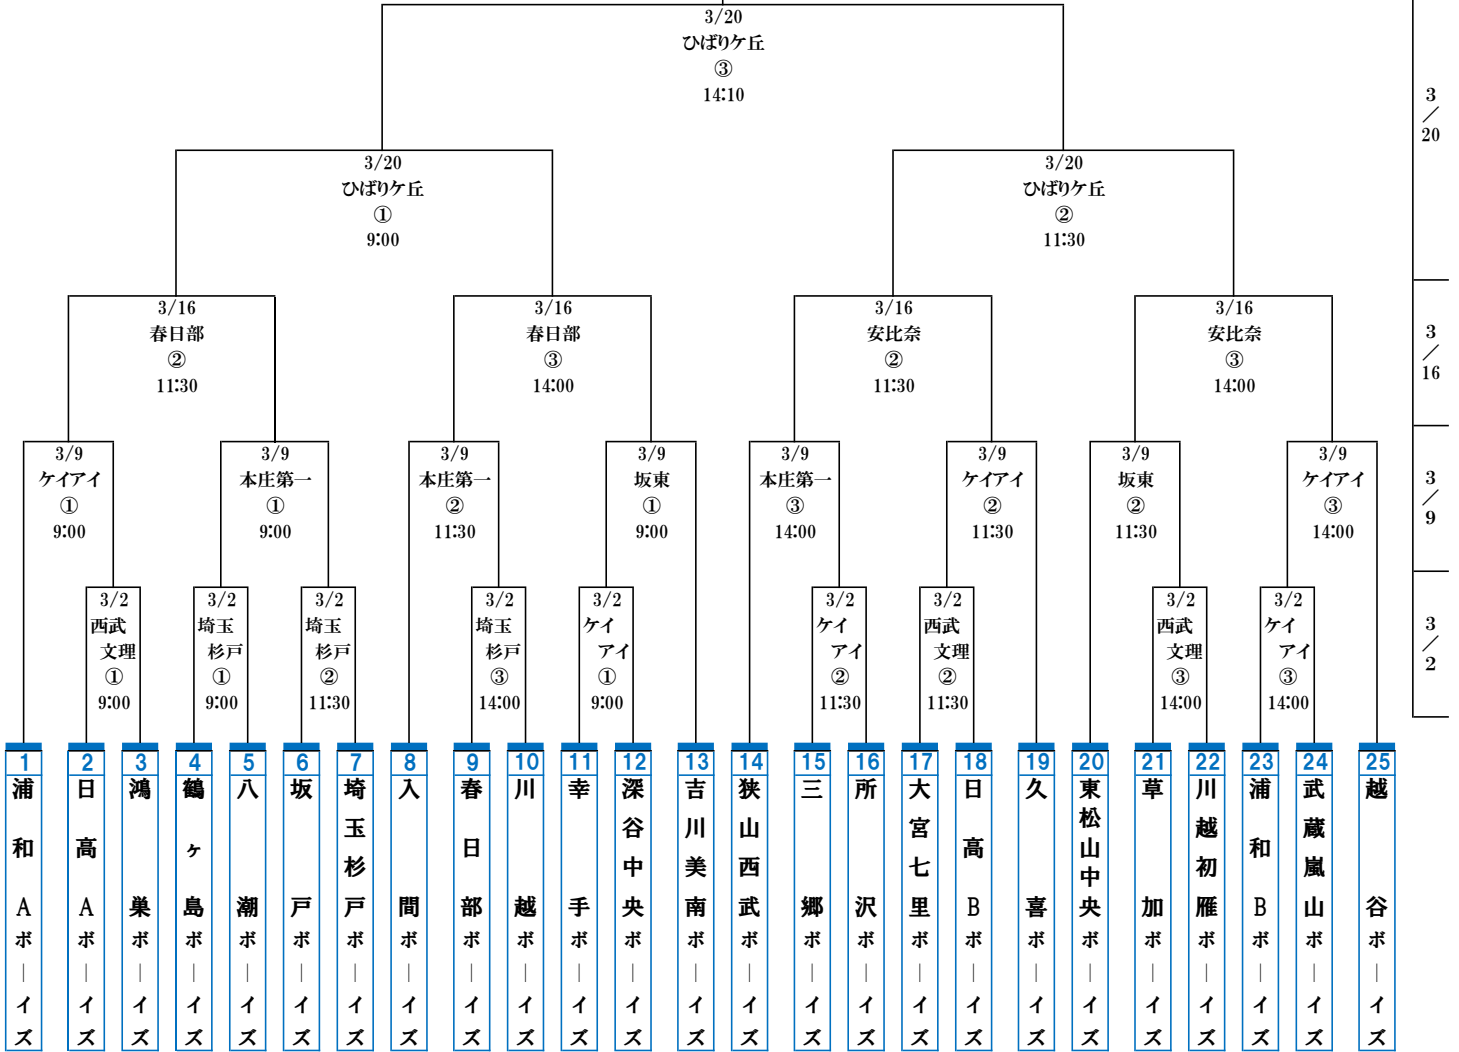

令和7年 第16回ベースマン杯大会 埼玉県東西支部合同大会組合せ 《中学部・レギュラー》

優勝

試合日	試合会場	①試合	②試合	③試合	会場責任チーム	会場運営協力チーム
3/2	西武文理	西武文理高校	9:00	11:30	14:00	日高ボーイズ
	埼玉杉戸	埼玉杉戸ボーイズグラウンド	9:00	11:30	14:00	埼玉杉戸ボーイズ
	ケイアイ	ケイアイスタジアム	9:00	11:30	14:00	西支部
3/9	本庄第一	本庄第一高校	9:00	11:30	14:00	狭山西武ボーイズ
	坂東	草加ボーイズグラウンド	9:00	11:30	14:00	草加ボーイズ
	ケイアイ	ケイアイスタジアム	9:00	11:30	14:00	西支部
3/16	春日部	春日部ボーイズグラウンド	ジュニア	11:30	14:00	春日部ボーイズ
	安比奈	安比奈親水公園B面	ジュニア	11:30	14:00	川越ボーイズ
3/20	ひばりヶ丘	幸手ひばりヶ丘球場	9:00	11:30	14:10	東支部

- 役員・運営・審判集合は、①試合開始予定の1時間15分前。
- 各チームから運営2名。
- 使用会場

- チーム審判については1名帯同。
- ベンチシートは若い番号が一塁側。

埼玉杉戸ボーイズグラウンド	埼玉県北葛飾郡杉戸町木津内413-1	杉戸リサイクルセンター	埼玉杉戸ボーイズ
春日部ボーイズグラウンド	埼玉県春日部市上大増新田10-1		春日部ボーイズ
坂東草加ボーイズグラウンド	茨城県坂東市桐木564	正明院付近	草加ボーイズ
安比奈親水公園B面	埼玉県川越市安比奈新田140		川越ボーイズ
ケイアイスタジアム	埼玉県本庄市北堀433		西支部
本庄第一高校第二グラウンド	埼玉県本庄市新井805		狭山西武ボーイズ
西武文理高校	埼玉県狭山市柏原新田311		日高ボーイズ
幸手ひばりヶ丘球場	埼玉県幸手市大字木立1929		